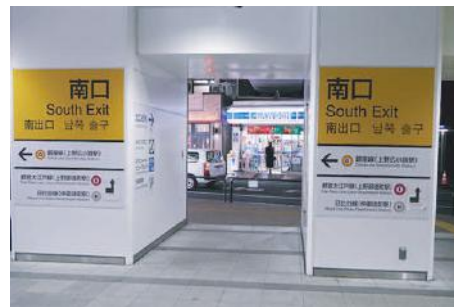

### 「御徒町駅」南口より当店までの道のり

JR 山手線：御徒町駅南口（秋葉原方面）の改札をご利用ください。  
改札を出たら右方面へ進みます。改札正面にはローソンがございます。

ネットジャパンの交差点を右（高架沿い）に曲がり秋葉原方面へ直進します。  
200m 程直進すると右手高架下にジョナサンとローソンが出てきます。  
ローソンの向かいのビル 2F になります。1F 店舗横のドアよりエレベーターでおあがりください。